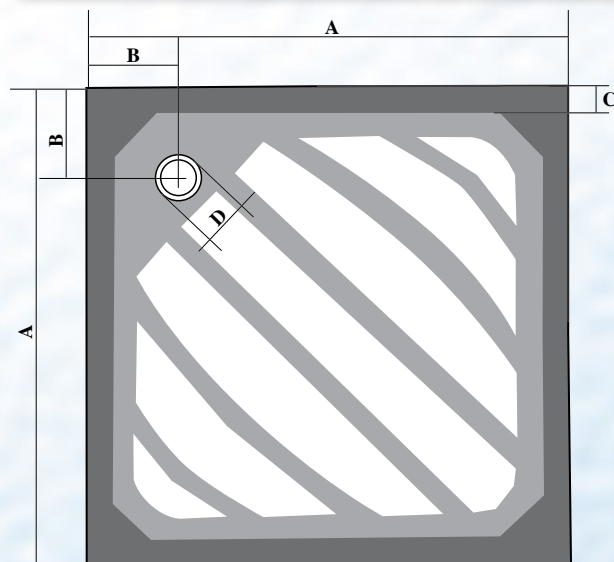

**ZÁRUKA
5 LET!!!**

Sprchová vanička „čtvrtek“

	LADA 80	LADA 90	LADA 90	DORA 80	DORA 90
A	800	900	900	800	900
B	150	180	180	150	180
C	50	50	50	50	50
D	85	85	85	85	85
R	500	500	465	550	550

Sprchová vanička „čtverec“

	VERA 80	VERA 90
A	800	900
B	150	180
C	50	50
D	85	85

Síla vaničky je 45 mm.

Vaničky

Název	Typ	Rozměr	Rádus	Cena bez DPH	Cena s DPH
Lada	čtvrtek	900	465	4950,-	5890,-
Lada	čtvrtek	900	500	4950,-	5890,-
Lada	čtvrtek	800	500	4750,-	5652,-
Dora	čtvrtek	900	550	4950,-	5890,-
Dora	čtvrtek	800	550	4750,-	5652,-
Vera	čtverec	900	-	5450,-	6485,-
Vera	čtverec	800	-	5250,-	6247,-
Sifon ke sprchové vaničce				196,-	233,-
Příplatek za barvu				260,-	309,-
Součástí vaničky jsou nožičky					