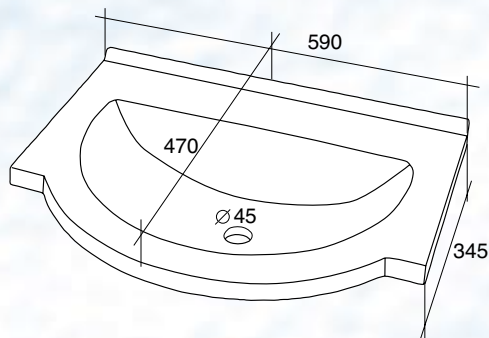

Čelní a rohové panely

Název	Typ	Rozměr	Rádius	Cena bez DPH	Cena s DPH
Lada	čtvrtekruh	900/100/15	465	950,-	1130,-
Lada	čtvrtekruh	900/100/15	500	950,-	1130,-
Lada	čtvrtekruh	800/100/15	500	950,-	1130,-
Dora	čtvrtekruh	900/100/15	550	950,-	1130,-
Dora	čtvrtekruh	800/100/15	550	950,-	1130,-
Vera	čtverec	900/100/15	čelní	550,-	655,-
Vera	čtverec	900/900/100/15	rohový	1300,-	1547,-
Vera	čtverec	800/100/15	čelní	550,-	655,-
Vera	čtverec	800/800/100/15	rohový	1300,-	1547,-

Součástí panelu je montážní balíček

Umyvadla z litého mramoru

Název	Rozměr	Cena bez DPH	Cena s DPH
Radek	510/430	2100,-	2499,-
Petr	590/470	2600,-	3094,-
Zdenek	675/495	3100,-	3629,-

Do umyvadel je možno vyvrtat otvor pro stojánkovou baterii.

Umyvadlo lze vyrobit do délky 3m. Cena na zavoání.

Váš prodejce: