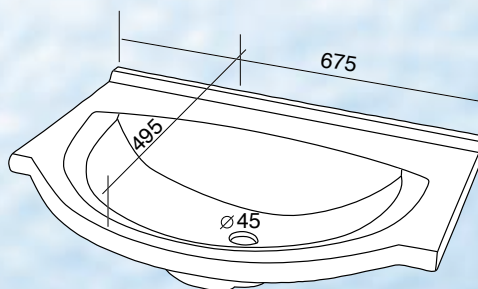

Čelní a rohové panely

Název	Typ	Rozměr	Rádius	Cena bez DPH	Cena s DPH
Lada	čtvrtekruh	900/100/15	465	950,-	1130,-
Lada	čtvrtekruh	900/100/15	500	950,-	1130,-
Lada	čtvrtekruh	800/100/15	500	950,-	1130,-
Dora	čtvrtekruh	900/100/15	550	950,-	1130,-
Dora	čtvrtekruh	800/100/15	550	950,-	1130,-
Vera	čtverec	900/100/15	čelní	550,-	655,-
Vera	čtverec	900/900/100/15	rohový	1300,-	1547,-
Vera	čtverec	800/100/15	čelní	550,-	655,-
Vera	čtverec	800/800/100/15	rohový	1300,-	1547,-

Součástí panelu je montážní balíček

Umyvadla z litého mramoru

Název	Rozměr	Cena bez DPH	Cena s DPH
Radek	510/430	2100,-	2499,-
Petr	590/470	2600,-	3094,-
Zdenek	675/495	3100,-	3629,-

Do umyvadel je možno vyvrtat otvor pro stojánkovou baterii.

Umyvadlo lze vyrobit do délky 3m. Cena na zavoání.

Váš prodejce: