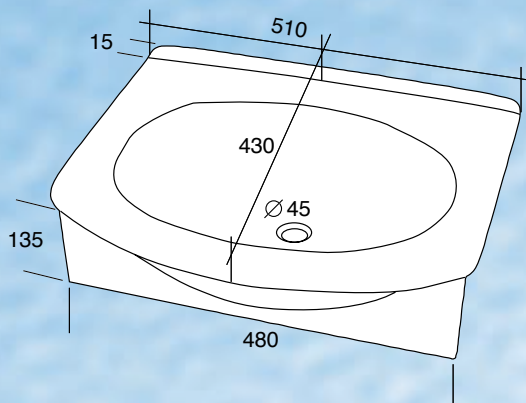

	VERA 80	VERA 90
A	800	900
B	150	180
C	50	50
D	85	85

Síla vaničky je 45 mm.

Vaničky

Název	Typ	Rozměr	Rádus	Cena bez DPH	Cena s DPH
Lada	čtvrtek	900	465	4950,-	5890,-
Lada	čtvrtek	900	500	4950,-	5890,-
Lada	čtvrtek	800	500	4750,-	5652,-
Dora	čtvrtek	900	550	4950,-	5890,-
Dora	čtvrtek	800	550	4750,-	5652,-
Vera	čtverec	900	-	5450,-	6485,-
Vera	čtverec	800	-	5250,-	6247,-
Sifon ke sprchové vaničce				196,-	233,-
Příplatek za barvu				260,-	309,-
Součástí vaničky jsou nožičky					

MOŽNOSTI POUŽITÍ SPRCHOVÝCH KOUTŮ

Radius	Výrobce	Typ koutu	Radius	Výrobce	Typ koutu
<i>Vanička LADA 800 nebo 900. R 500</i>	RAVAK 500	SKKP6, SKCP6, SBKP6, ESKK2, GSKK3, GSKK4, RKCP4	<i>Vanička DORA 800 nebo 900. R 550</i>	VÁGNERPLAST 550	S-MERKUR R55, S-SATURN R55
	RONAL 500	SRT, ERT, SWR, SWR2, PLRP, PURR3, PURR4		RALTECHNIK 550	SR2, DR2, AR2, ECR2, ECR1, PR2, CR2, CR4
	TEIKO 500	SKKH2, SBOXKH2, PSKKH2		RONAL 550	SRT, ERT, SWR, SWR2, PLRP, PURR3, PURR4
				TEIKO 550	SKKH2

Čelní a rohové panely

Název	Typ	Rozměr	Rádius	Cena bez DPH	Cena s DPH
Lada	čtvrtekruh	900/100/15	465	950,-	1130,-
Lada	čtvrtekruh	900/100/15	500	950,-	1130,-
Lada	čtvrtekruh	800/100/15	500	950,-	1130,-
Dora	čtvrtekruh	900/100/15	550	950,-	1130,-
Dora	čtvrtekruh	800/100/15	550	950,-	1130,-
Vera	čtverec	900/100/15	čelní	550,-	655,-
Vera	čtverec	900/900/100/15	rohový	1300,-	1547,-
Vera	čtverec	800/100/15	čelní	550,-	655,-
Vera	čtverec	800/800/100/15	rohový	1300,-	1547,-

Součástí panelu je montážní balíček

Umyvadla z litého mramoru

Název	Rozměr	Cena bez DPH	Cena s DPH
Radek	510/430	2100,-	2499,-
Petr	590/470	2600,-	3094,-
Zdenek	675/495	3100,-	3629,-

Do umyvadel je možno vyvrtat otvor pro stojánkovou baterii.