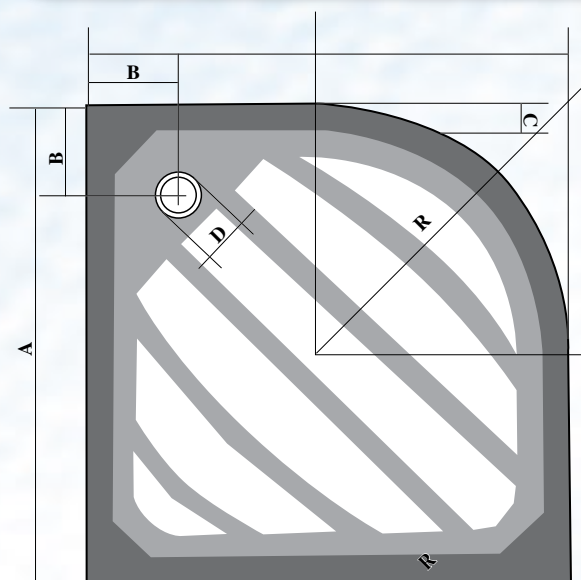

**ZÁRUKA
5 LET!!!**

Sprchová vanička „čtvrtek“

	LADA 80	LADA 90	LADA 90	DORA 80	DORA 90
A	800	900	900	800	900
B	150	180	180	150	180
C	50	50	50	50	50
D	85	85	85	85	85
R	500	500	465	550	550

Sprchová vanička „čtverec“

	VERA 80	VERA 90
A	800	900
B	150	180
C	50	50
D	85	85

Síla vaničky je 45 mm.

Vaničky

Název	Typ	Rozměr	Rádus	Cena bez DPH	Cena s DPH
Lada	čtvrtek	900	465	4950,-	5890,-
Lada	čtvrtek	900	500	4950,-	5890,-
Lada	čtvrtek	800	500	4750,-	5652,-
Dora	čtvrtek	900	550	4950,-	5890,-
Dora	čtvrtek	800	550	4750,-	5652,-
Vera	čtverec	900	-	5450,-	6485,-
Vera	čtverec	800	-	5250,-	6247,-
Sifon ke sprchové vaničce				196,-	233,-
Příplatek za barvu				260,-	309,-
Součástí vaničky jsou nožičky					